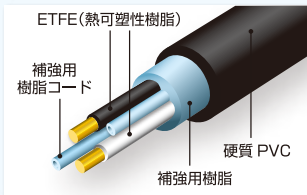

誰でも使える
電源式仕様
(AC100V)

どこでも使える
充電式仕様
(DC14.4V)

一気に刈れるプロ仕様

電源式・充電式 共通

刈幅
400mm

作業がはかどる 12枚刃

刈幅400mmの幅広刈刃で、広範囲の刈込み作業が格段にはかどります。

驚異の切れ味

パワーモーター搭載で約15mmまでの生木が軽く切断できます。ハサミ式駆動と三面研磨処理により切断面もキレイで樹木を傷めません。

刈刃角度可変式

上向き・下向きそれぞれ30度まで角度変更が可能。最適な角度で刈り込みができます。

高耐久の電源コード

耐久性がアップした電源コード。使用時の折れや内部断線を防ぎます。さらに接続部分を保護するカバー付き。

太丸バリカン充電式 (1.1M 1.6M 2.1M 共通)

使う場所を選ばない充電式。スリムな形状と軽量化により、取り回しがしやすく疲労を軽減します。