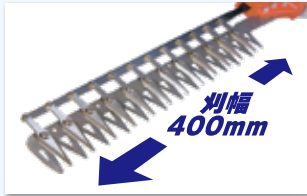

ニシガキ

太丸フトバリカンマル

電動植木バリカン

太丸バリカン/
太丸バリカン充電式
詳しい製品説明は
コチラ ▼

超一級の切れ味
高所・広範囲に使える

刈込幅 400mm

選べる3タイプ

- 1.1 M
- 1.6 M
- 2.1 M

誰でも使える
電源式仕様
(AC100V)

どこでも使える
充電式仕様
(DC14.4V)

一気に刈れるプロ仕様

電源式・充電式 共通

刈幅
400mm

作業がはかどる 12枚刃

刈幅400mmの幅広刈刃で、広範囲の刈込み作業が格段にはかどります。

驚異の切れ味

パワーモーター搭載で約15mmまでの生木が軽く切断できます。ハサミ式駆動と三面研磨処理により切断面もキレイで樹木を傷めません。

刈刃角度可変式

上向き・下向きそれぞれ30度まで角度変更が可能。最適な角度で刈り込みができます。

高耐久の電源コード

耐久性がアップした電源コード。使用時の折れや内部断線を防ぎます。さらに接続部分を保護するカバー付き。

太丸バリカン充電式 (1.1M 1.6M 2.1M 共通)

使う場所を選ばない充電式。スリムな形状と軽量化により、取り回しがしやすく疲労を軽減します。