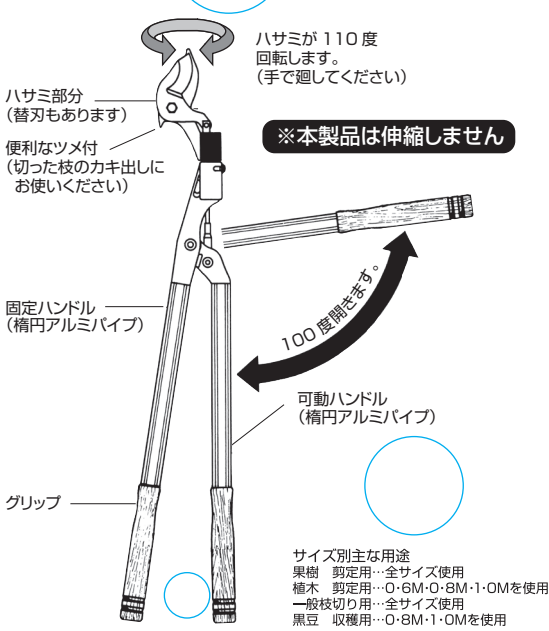

高品質・
プロ仕様

MAX
27mm
(生木)

テコのかで軽く!

太枝を切る
マル
フト
太丸
三二

特 徴

- ノコギリ不要
- 繁った枝の狭い所の太枝が切れます。
- 美しい切り口
(くされ、病害虫を防ぎます)
- 木に登らず安全

補助フック

製品情報公開中!

果樹、街路樹、公園、庭園等の
太枝切り、剪定作業にお使い下さい。

フト マル 太丸 ミニ 太枝切鋏

本職用太枝切鋏の要求を全て満たした鋏です。

- | 用途 | 特徴 |
|--------------|-------------------|
| ■ 植木・果樹枝切り専用 | ■ テコでらくらく枝切り |
| | ■ 枝の後処理や剪定鋏の代用として |
| | ■ 切断直径最大生木約27mm |

JAN	4964590	品番(Item#)	品名	全長	刃長	重量
150018	N-151	太丸ミニ 0.6M(27mm用)	0.6m	70mm	850g	
150025	N-152	太丸 0.8M(40mm用)	0.8m	85mm	1,008g	
150032	N-153	太丸 1.0M(40mm用)	1.0m	85mm	1,100g	
150049	N-154	太丸 1.5M(40mm用)	1.5m	85mm	1,300g	
150056	N-155	太丸 2.0M(40mm用)	2.0m	85mm	1,500g	

● 替刃
 N-150-50 (27mm) 対応サイズ…0.6m
 N-150-51 (40mm) 対応サイズ…0.8m/1.0m/1.5m/2.0m

※製品は改良のため、お断りなく仕様を変更する場合があります。

■ 使用上の注意について

- ・太枝切り用です。能力以上の枝は切らないでください。(パイプ・ハンドル折れの原因となります) 能力…生木約40mm ※0.6Mは生木約27mm(木の種類・腕力の違いにより異なります)
- ・枝を挟み込んだ状態でこじらないでください。刃のカケ、ヒズミが変わる原因になります。
- ・本品は金属製です。電気を通しますので、感電の恐れのある場所では使用しないでください。
- ・作業中は安全上、ヘルメット、防塵メガネ、手袋を着用し、不安全な所(屋根・脚立上等)での作業はしないでください。