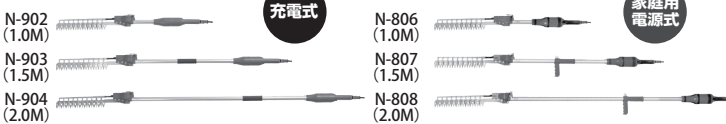

太丸充電プロ 太枝切用

■ 40mmの太枝なら約900本、15mmの枝なら約2000本切断できます。

太丸充電プロ 詳しくはコチラ▼

太丸充電プロS 剪定用

■ 27mmの枝なら約6000本切断できます。

太丸充電プロS 詳しくはコチラ▼

広範囲 & 高所の刈込みに便利

高速バリカン