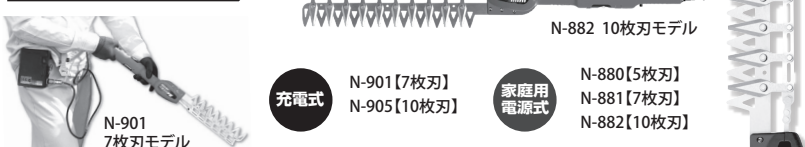

充電タイプ全機種共通

バッテリー

- Li-ion 14.4V 7.0Ah
- 約2時間充電*

*バッテリー状態により充電時間は異なります。

セパレート式バッテリー

高速バリカン 高速バリカン充電式 詳しくはコチラ▼

玉作り作業など身近な刈込みに

高速バリカン mini