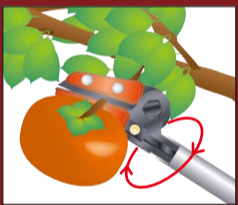

ニシガキ

ロ ン グ 採 果 鋏

果実を穫る(360度回転)

超軽量・
プロ仕様

詳しい製品情報
はコチラ!

よくある質問や各種資料
をご覧ください。

スマートフォン等のバー
コードリーダーで読み取っ
てください

※パケット通信料はお客様のご
負担となりますので、予めご
了承ください

トップページ URL

<http://www.ni-co.jp>

用途

果樹収穫・切り花摘み取り用

ご使用前には、この説明書を必ず読み、大切に保管してください。

ロング採果鋏

高い所の果実も脚立なしで収穫。360度回転式プロ仕様。

用途

- 果実の摘花・収穫・花の摘み取りから庭木の手入れまで幅広く使用できます。

特徴

- 自由に扱えるハンドル360度回転式。
- 女性でも扱いやすい軽量設計。
- シャープな刃先で狭い所の採果作業も効率アップ。
- 刃は高級刃物鋼を使用。さらに樹液が付きにくいテフロン加工仕上げ。

操作方法

- ① 安全ストッパーを開く方向に傾けると刃が開きます。(イラスト参照)
- ② 上刃と下刃の中に枝を入れ強く握ると、果実の収穫(切って掴む)ができます。
- ③ 使用後は安全の為に上刃を閉じ、安全ストッパーを閉じる方向に戻します。(イラスト参照)