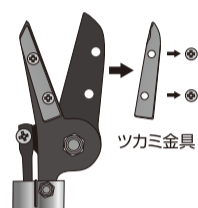

ご使用前には、この説明書を必ず読み、大切に保管してください。

ロング採果鋏

高い所の果実も脚立なしで収穫。360度回転式プロ仕様。

用途

- 果実の摘花・収穫・花の摘み取りから庭木の手入れまで幅広く使用できます。

特徴

- 自由に扱えるハンドル360度回転式。
- 女性でも扱いやすい軽量設計。
- シャープな刃先で狭い所の採果作業も効率アップ。
- 刃は高級刃物鋼を使用。さらに樹液が付きにくいテフロン加工仕上げ。

操作方法

- ① 安全ストッパーを開く方向に傾けると刃が開きます。(イラスト参照)
- ② 上刃と下刃の中に枝を入れ強く握ると、果実の収穫(切って掴む)ができます。
- ③ 使用後は安全の為に上刃を閉じ、安全ストッパーを閉じる方向に戻します。(イラスト参照)

切り落とし(生木12mmまで)の場合はツカミ金具をドライバーで取り外してください。

JAN (4964590)	品番	品名	全長	重量
070019	N-110-0.6	ロング採果鋏0.6M	600mm	320g
070026	N-110-1.0	ロング採果鋏1.0M	1000mm	480g
070033	N-110-1.5	ロング採果鋏1.5M	1500mm	570g
070040	N-110-2.0	ロング採果鋏2.0M	2000mm	670g
110500	N-110-50	ロング採果鋏用刃セット(全サイズ共通)		

● お手入れについて

ご使用後は刃に付いた樹液木ズ等をブラシなどで取り除き、市販の潤滑油を刃物のネジ部分に注油してください。

⚠ 警告 守られない場合、感電死、重傷を負う恐れがありますので厳守してください。

- ・本製品は金属製品です。電気を通しますので感電の恐れのある場所では使用しないでください。
- ・先端は鋭利な刃物です。刃物部分にはいかなる時でも手を入れないでください。
- ・切断すると、枝・木ズが落ちてきます。また、万が一が本製品が破損した場合、部品が落下して、思わぬけがをすることがありますので、落下地点では作業をしないでください。特に子供、ペットには注意をしてください。
- ・作業中は安全上、ヘルメット・防護メガネ・手袋を着用し、不安定な所(屋根・脚立上等)の作業はしないでください。
- ・使用後は刃部分を閉じて固定し、子供の手の届かない所に保管してください。

⚠ 注意 必ずお守りください。

- ・本製品の使用目的以外には使用しないでください。
- ・使用前には、ネジのゆるみ、部品の損傷がないか点検をし、安全を確かめてお使いください。

● カンタン便利な、電動バサミ・電動バリカン

超軽量・コンパクト 充電式剪定鋏

モーター寿命5000時間以上!
ブラシレスモーター搭載