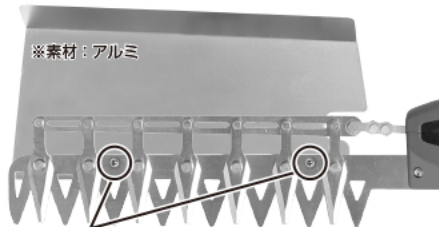

# N-880-31 寄せ板取付手順

付属品で取り付けてください

注意：使用前に、ネジ・ナットの締め付け確認を必ずしてください。

## 【適合商品】

高速バリカンmini 7枚刃  
太丸バリカンS 7枚刃