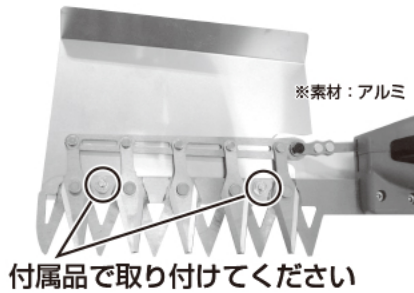

N-880-30 5枚刃用寄せ板 取付手順

注意：使用前に、必ずネジ・ナットの締め付け確認をしてください。