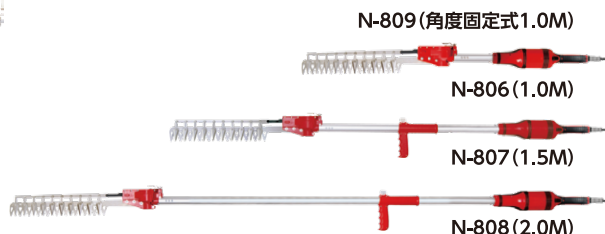

誰でも使える

家庭用電源式(AC100V)

- ■AC100V仕様
- ■1.0~2.0Mまで豊富なラインナップ
- ■延長コードあります(別売品)

モーター仕様: AC100V 50/60Hz 2.5A 240W ㊦ ㊧ 日本製